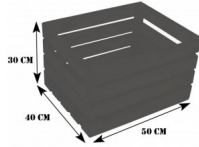

Neue helle stabile Apfelkiste 50x40x30cm

Apfelkisten : Neue helle stabile Apfelkiste 50x40x30cm

Neue helle Apfelkiste 50x40x30cm

Bewertung: Noch nicht bewertet

Preis:

Anderer Preismodifikator:

13,99 €

Verkaufspreis inkl. Preisnachlass:

13,99 €

Preisnachlass:

Lieferfrist
3-5 Tage

Apfelkisten : Neue helle stabile Apfelkiste 50x40x30cm

[Stellen Sie eine Frage zu diesem Produkt](#)

Beschreibung

Diese Apfelkiste ist nagelneu und hat schönes helles Holz. Es ist die perfekte Kiste für einen schönen Wohnzimmertisch aus Obstkisten oder für ein Regal im Flur, Wintergarten oder Küche.

Maße:

L: 50cm

B: 40cm

H: 30cm