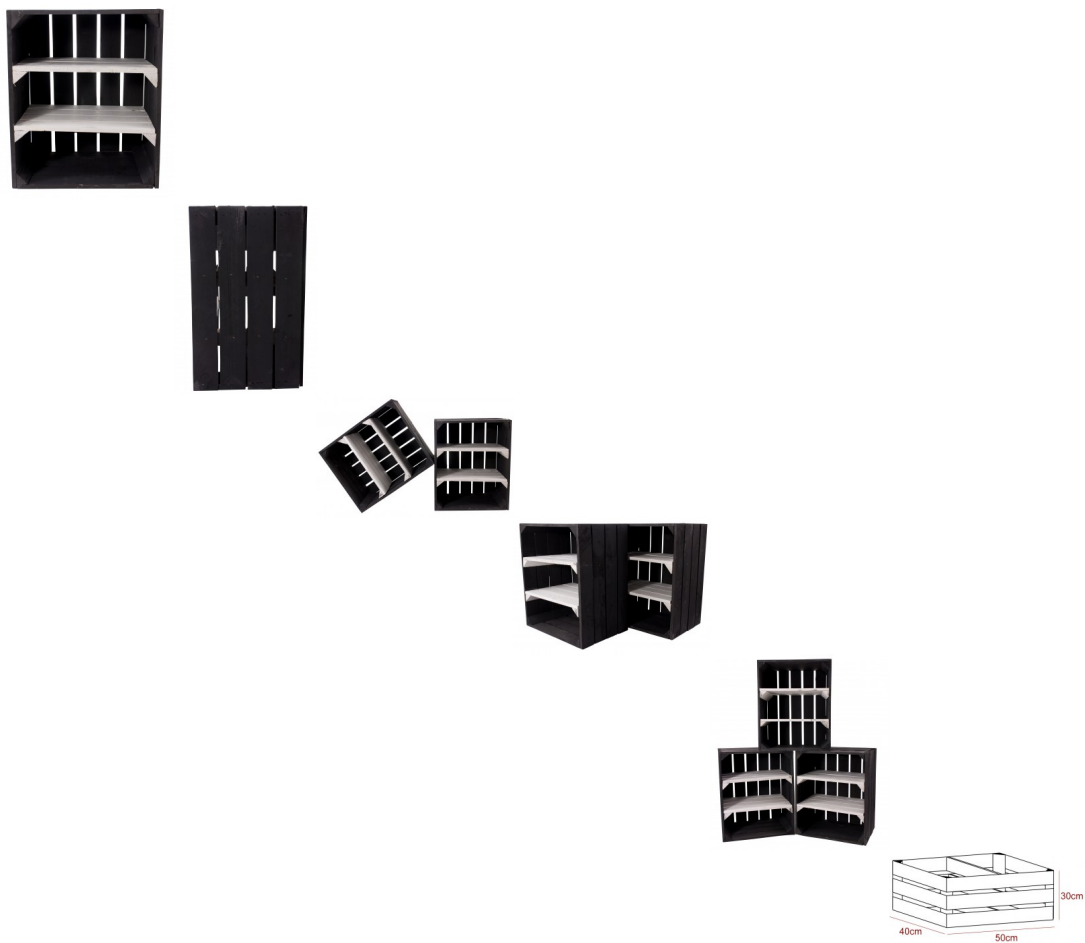

Apfelkisten : Schwarze Holzkiste mit 2 weißen Mittelbrettern -quer- 50x40x30cm

Schwarze Holzkiste mit 2 weißen Mittelbrettern -quer- 50x40x30cm

Schwarze Holzkiste mit 2 weißen Mittelbrettern -quer- 50x40x30cm

[Stellen Sie eine Frage zu diesem Produkt](#)

Beschreibung

Das Besondere an dieser schwarzen Kiste sind die 2 weißen Mittelbretter. Sie eignet sich als Wandregal, doch auch auf dem Boden als Schuhregal oder im Schlafzimmer als kleiner Nachtschrank macht sie eine gute Figur.

Maße:

Apfelkisten : Schwarze Holzkiste mit 2 weißen Mittelbrettern -quer- 50x40x30cm

L: 50 cm

B: 40 cm

H: 30 cm