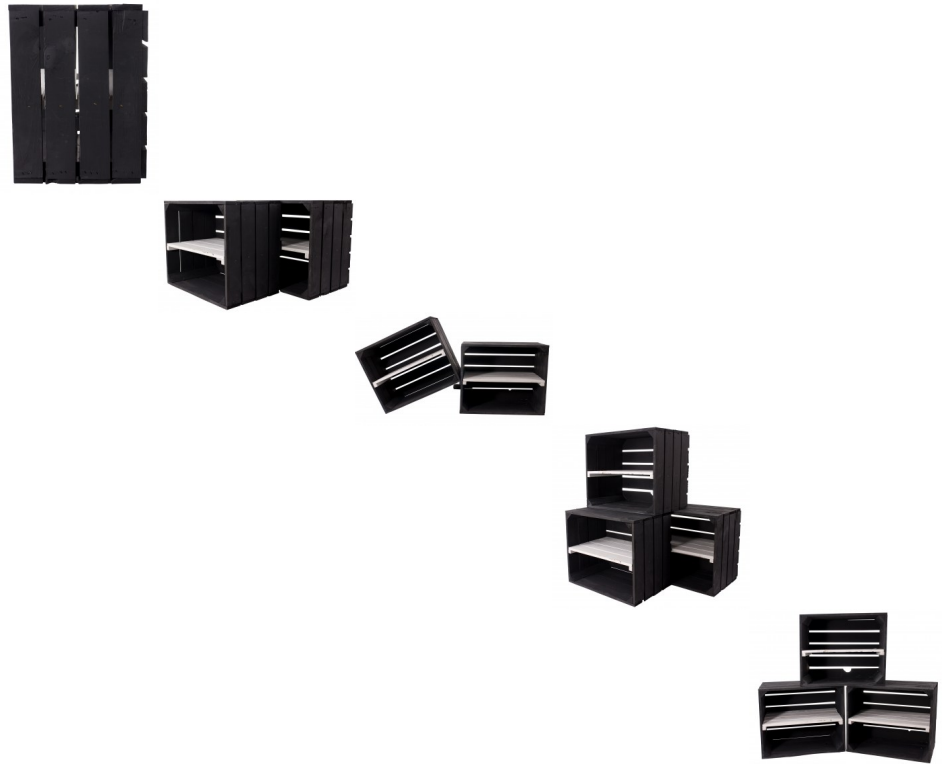

## Schwarze Holzkiste mit weißem Mittelbrett -längs- 50x40x30cm

Bewertung: Noch nicht bewertet

**Preis:**

Anderer Preismodifikator:

16,99 €

Verkaufspreis inkl. Preisnachlass:

16,99 €

Preisnachlass:

#### Beschreibung

Diese schöne neue Kiste wurde für Sie schwarz lackiert, damit Sie diesen außergewöhnlichen Look erhält. Das besondere an dieser Kiste ist das Mittelbrett in weißer Optik. Sie eignet sich für jedes Wandregal, doch auch auf dem Boden als Schuhregal macht sie eine gute Figur. Oder kombinieren Sie diese Regalkiste mit anderen Kisten zu einer individuellen Regal- und Schrankwand.

Maße:

L: 50 cm

B: 40 cm

H: 30 cm