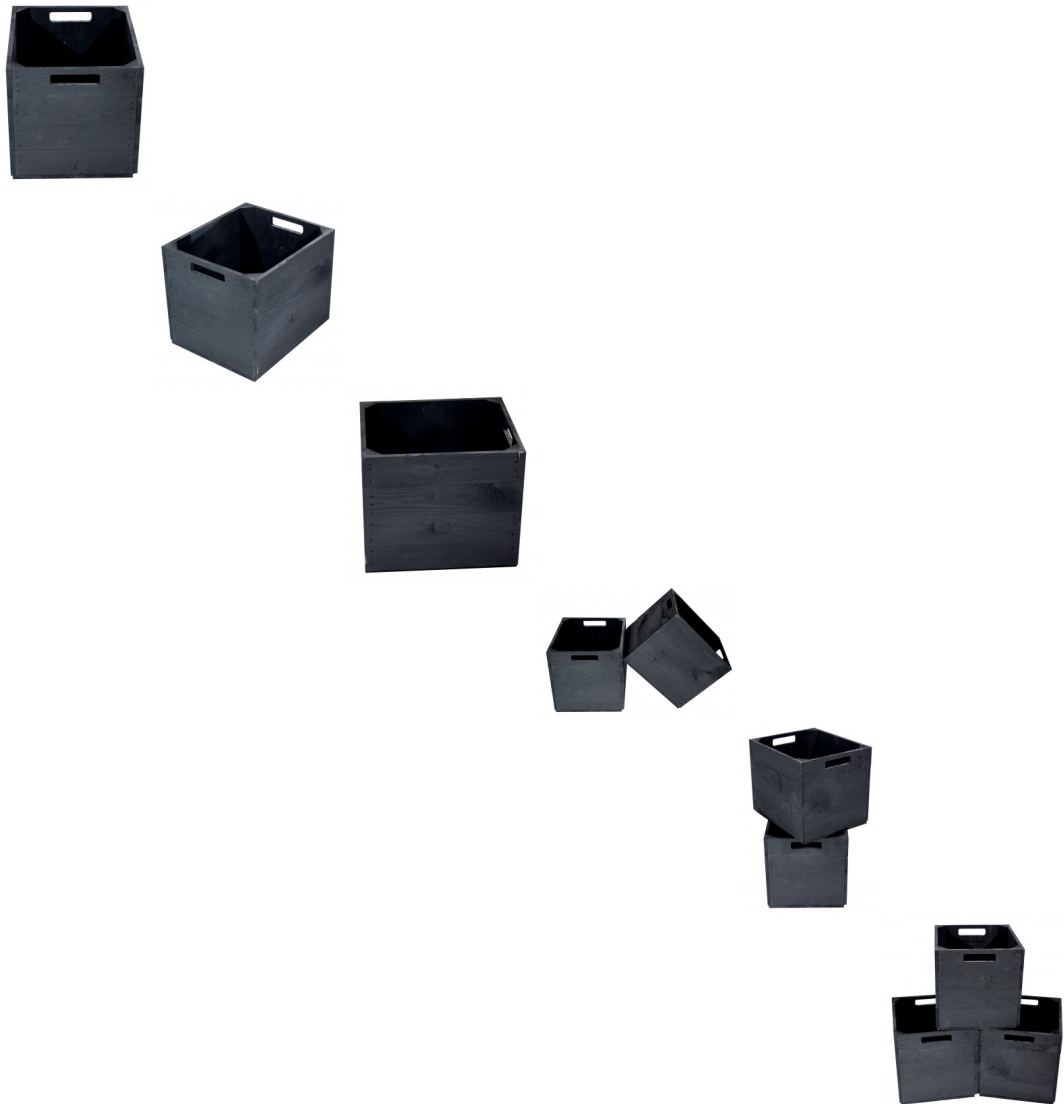

**Edle schwarze Holzkiste für Kallax / Expedit Regale 33 x 37,5 x 32,5cm**

Bewertung: Noch nicht bewertet

**Preis:**

Anderer Preismodifikator:

16,99 €

Verkaufspreis inkl. Preisnachlass:

16,99 €

Preisnachlass:

Lieferfrist  
3-5 Tage

[Stellen Sie eine Frage zu diesem Produkt](#)

Beschreibung

Wer kennt nicht das IKEA Regal "Kallax"? Peppen Sie Ihr Regal mit dieser individuellen Holzkiste in schwarz auf!

Für alles von Zeitungen bis hin zu Kleidung. Lässt sich durch Griffe an beiden Seiten leicht herausziehen. Die Kisten werden mit Filzstoppern geliefert, damit beim Schieben das Regal nicht verkratzt. Auch in anderen Farben erhältlich.

Maße:

L: 33 cm

B: 37,5 cm

H: 32,5 cm