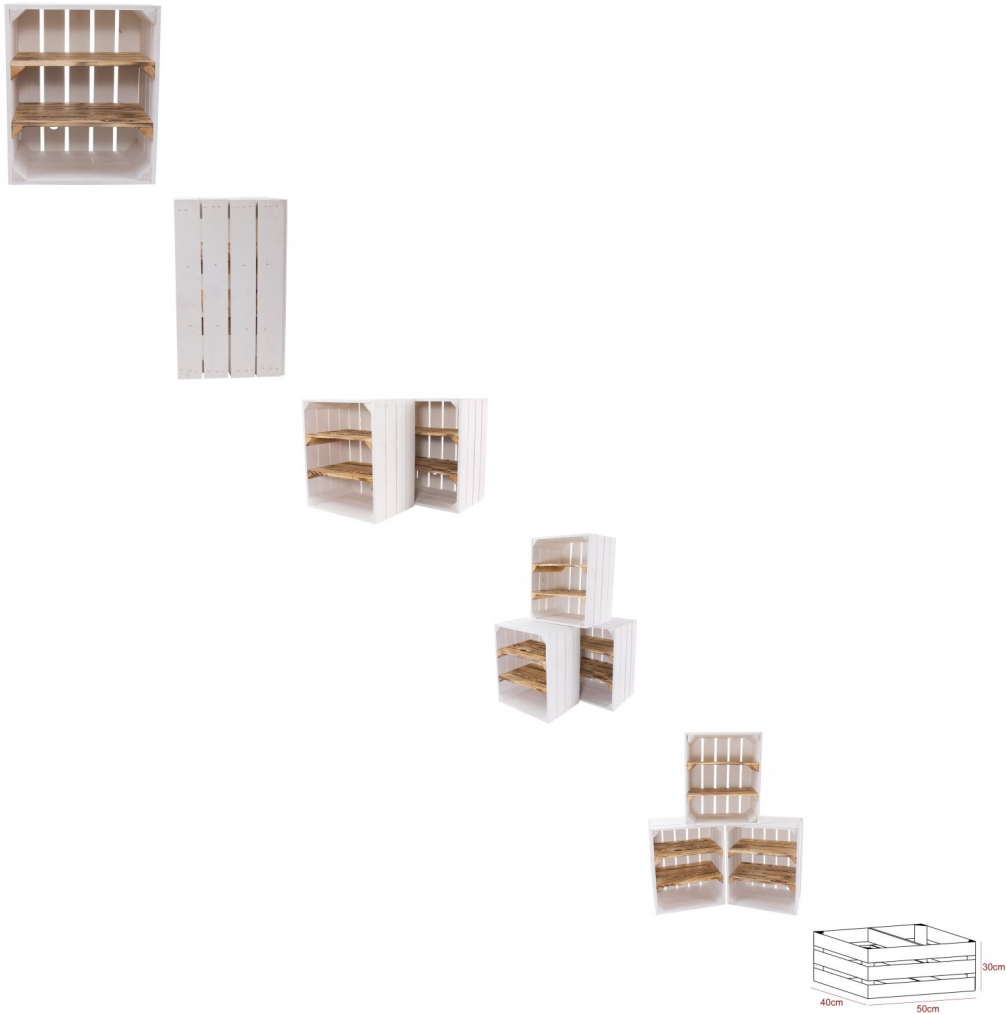

**Weiße Holzkiste mit 2 geflammten Mittelbrettern -quer- 50x40x30cm**

Weiße Holzkiste mit 2 geflammten Mittelbrettern -quer- 50x40x30cm

Bewertung: Noch nicht bewertet

**Preis:**

Anderer Preismodifikator:

18,99 €

Verkaufspreis inkl. Preisnachlass:

18,99 €

Preisnachlass:

Lieferfrist  
3-5 Tage

[Stellen Sie eine Frage zu diesem Produkt](#)

Beschreibung

Das Besondere an dieser neuen weißen Kiste sind die 2 Mittelbretter in geflamm. Sie eignet sich für jedes Wandregal, doch auch auf dem

Boden macht sie eine gute Figur.

Maße:

L: 50 cm

B: 40 cm

H: 30 cm

Bitte berücksichtigen Sie, dass sich durch das Flambieren etwas Ruß auf der Kistenoberfläche absetzt und sie deshalb leicht abfärben können. Dies können Sie durch die Behandlung mit Haarspray oder handelsüblichem Klarlack verhindern. Alle unsere Kisten werden einzeln von Hand flambiert, weshalb jede Kiste ein Unikat ist.