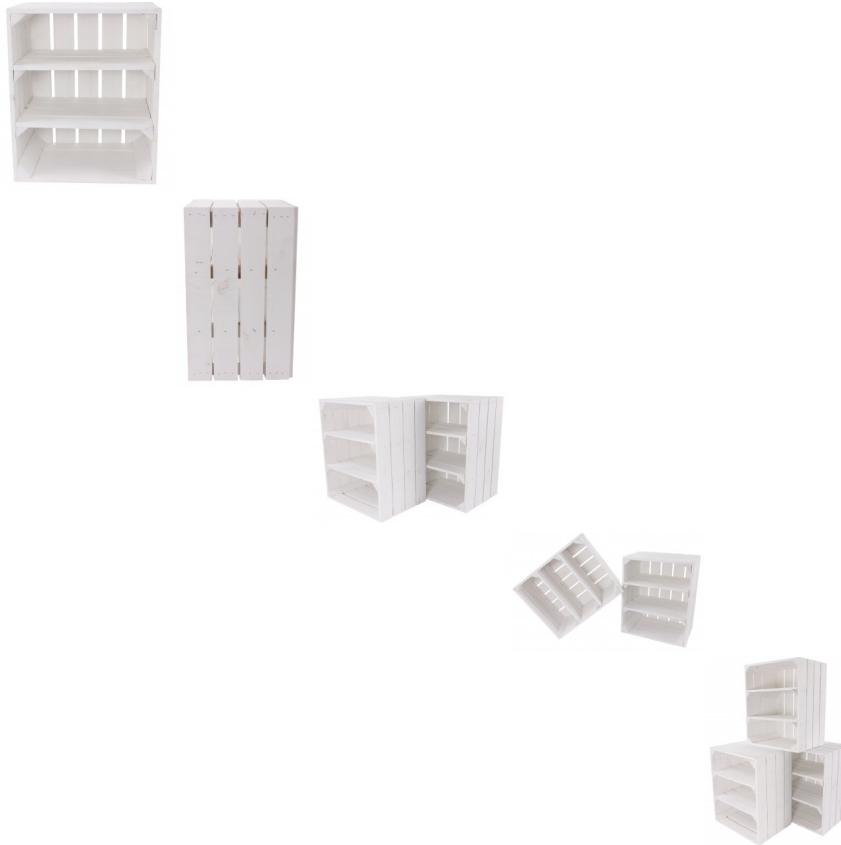

Weiße Holzkiste mit 2 Mittelbrettern -quer- 50x40x30cm

Apfelkisten : Weiße Holzkiste mit 2 Mittelbrettern -quer- 50x40x30cm

Bewertung: Noch nicht bewertet

Preis:

Anderer Preismodifikator:

18,99 €

Verkaufspreis inkl. Preisnachlass:

18,99 €

Preisnachlass:

Lieferfrist
3-5 Tage

[Stellen Sie eine Frage zu diesem Produkt](#)

Beschreibung

Das Besondere an dieser neuen weißen Kiste sind die 2 Mittelbretter in weiß. Sie eignet sich für jedes Wandregal, doch auch auf dem Boden macht sie eine gute Figur.

Maße:

L: 50 cm

B: 40 cm

Apfelkisten : Weiße Holzkiste mit 2 Mittelbrettern -quer- 50x40x30cm

H: 30 cm