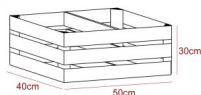

Weiße Kiste für Schuh-und Bücherregal "quer" 50x40x30cm

Hier bieten wir Ihnen eine schöne weiße Kiste für die Lagerung von zum Beispiel Schuhen. Kombinieren diese Kiste mit weiteren Modellen und stellen Sie sich Ihr eigenes individuelles Regal zusammen. Natürlich können Sie diese praktische Kiste auch noch anderweitig verwenden. Lassen Sie Ihrer Fantasie freien Lauf! Maße: 50x40x30cm

Maße:

L: 50 cm

B: 40 cm

H: 30 cm